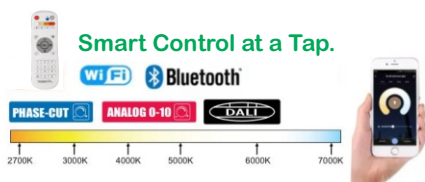

CREE / **bridgelux**
FULHAM / **PHILIPS** / **OSRAM**

2700K / 3000K / 3500K / 4000K / 5000K / 6500K

120-140 LM / W

24°

90 / 95

ALUMINUM DIE CASTING

Mat-black White

24